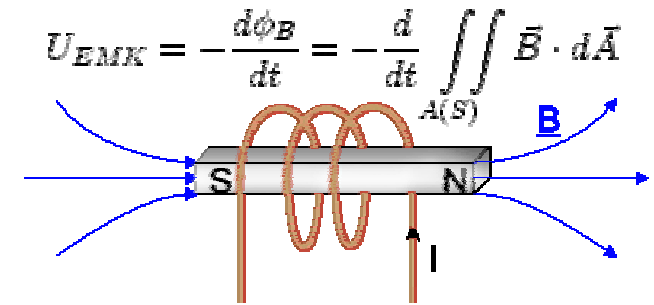

Funktionsweise: Kinetische Energie

Moderne Technologie und das faraday'sche Gesetz machen es möglich. Energie durch Bewegung wird in elektrische Energie umgewandelt. Sie müssen sich nie wieder über leere Batterien ärgern. Einige Sekunden lang Ihre Everlight Taschenlampe schütteln und schon haben Sie Licht, wann und wo immer Sie Licht benötigen.

Sie benötigt weder Batterien noch Akku und funktioniert immer durch einfaches Schütteln. Moderne Technologie und das faraday'sche Gesetz machen es möglich.

Das **Prinzip** ist sehr einfach und bekannt. Der Englische Physiker Michael Faraday (1791-1867) entdeckte, dass jede Änderung in der magnetischen Umgebung einer Spule Spannung erzeugt. Die EVERLIGHT nutzt dieses Prinzip.